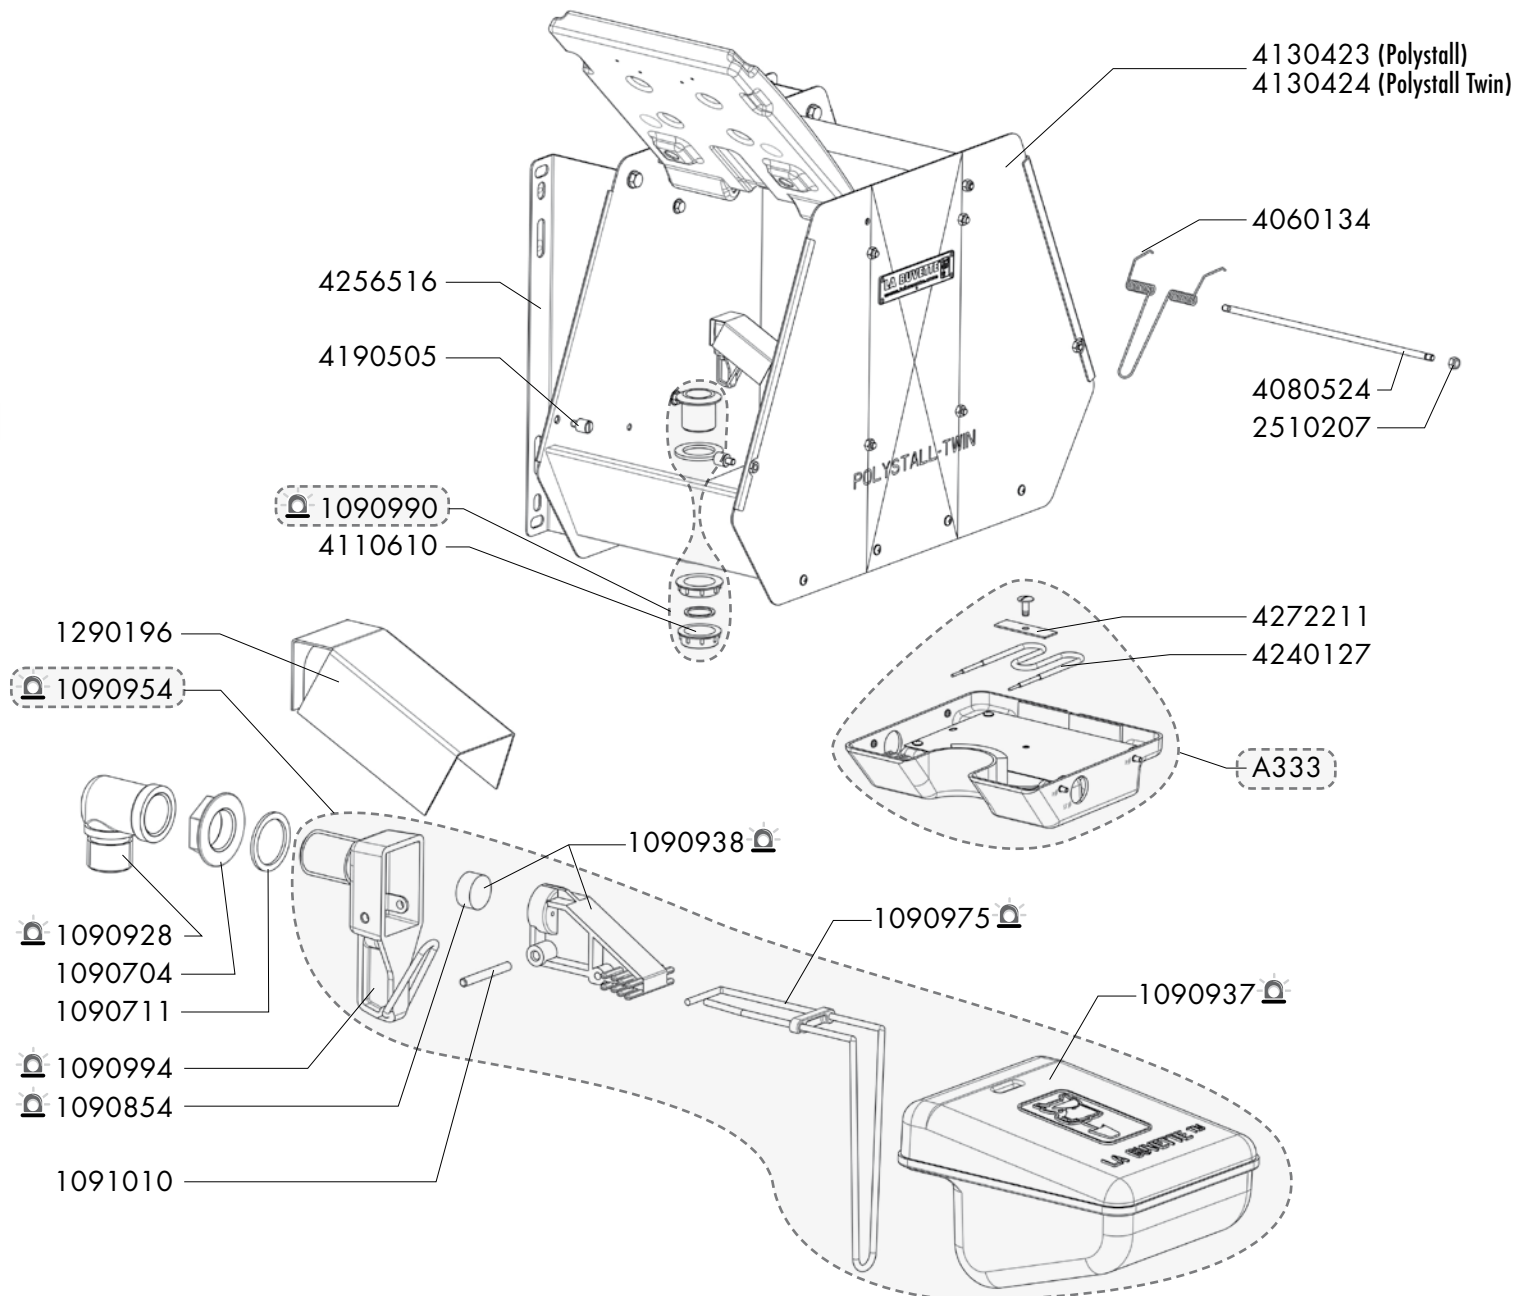

# POLYSTALL - POLYSTALL TWIN

Ref. 1607 - 1608 - 1609 - 1610

Send.	Ref.	Bezeichnung
J+5	A333	FROSTSCHUTZMITTEL SATZ 80W POLYSTALL
J+5	1090704	10 X MUTTER 1/2 GZ
J+5	1090711	10 X NYLON SCHEIBE
	1090854	VENTILDICHTUNG S 4 (x5) BLISTERPACKUNG
	1090928	KRUMMER 1/2 GZ BLISTERPACKUNG
	1090937	SCHWIMMER BLISTERPACKUNG
	1090938	VENTILGEHAUSE BLISTERPACKUNG
	1090954	STD DRUCKVENTIL PREBAC-BLISTER
	1090975	BLISTER MIT 2 GROSSEN SCHNAPPFEDERN
	1090990	BLISTER 1 KOMPLETER STOPFEN POLYSTALL
	1090994	BLISTER 1 DÜSE Ø7-STANDARD DRUCK
J+5	1091010	5 ACHSE AUS EDELSTAHL
J+5	1290196	SPRITZGUMMI AUS EDELSTAHL FÜR 72-100 L/MN VENTIL
J+5	2510207	SICHERUNGSMUTTER M8 AUS MESSING
J+5	4060134	FEDER FÜR TÜR POLYSTALL
J+5	4080524	TÜR ACHSEN POLYSTALL
J+5	4110610	KPLT.KUNSTOFFVERSCHLUSS
J+5	4130423	POLYSTALL BECKEN
J+5	4130424	POLYSTALL TWIN BECKEN AUS EDELSTAHL
J+5	4190505	ANSCHLAG FÜR DAS POLYSTALL TÜR
J+1	4240127	HEIZUNG 24V 80W LAKCHO
J+5	4256516	ECKHALTER POLYSTALL TWIN
J+5	4272211	HALTER