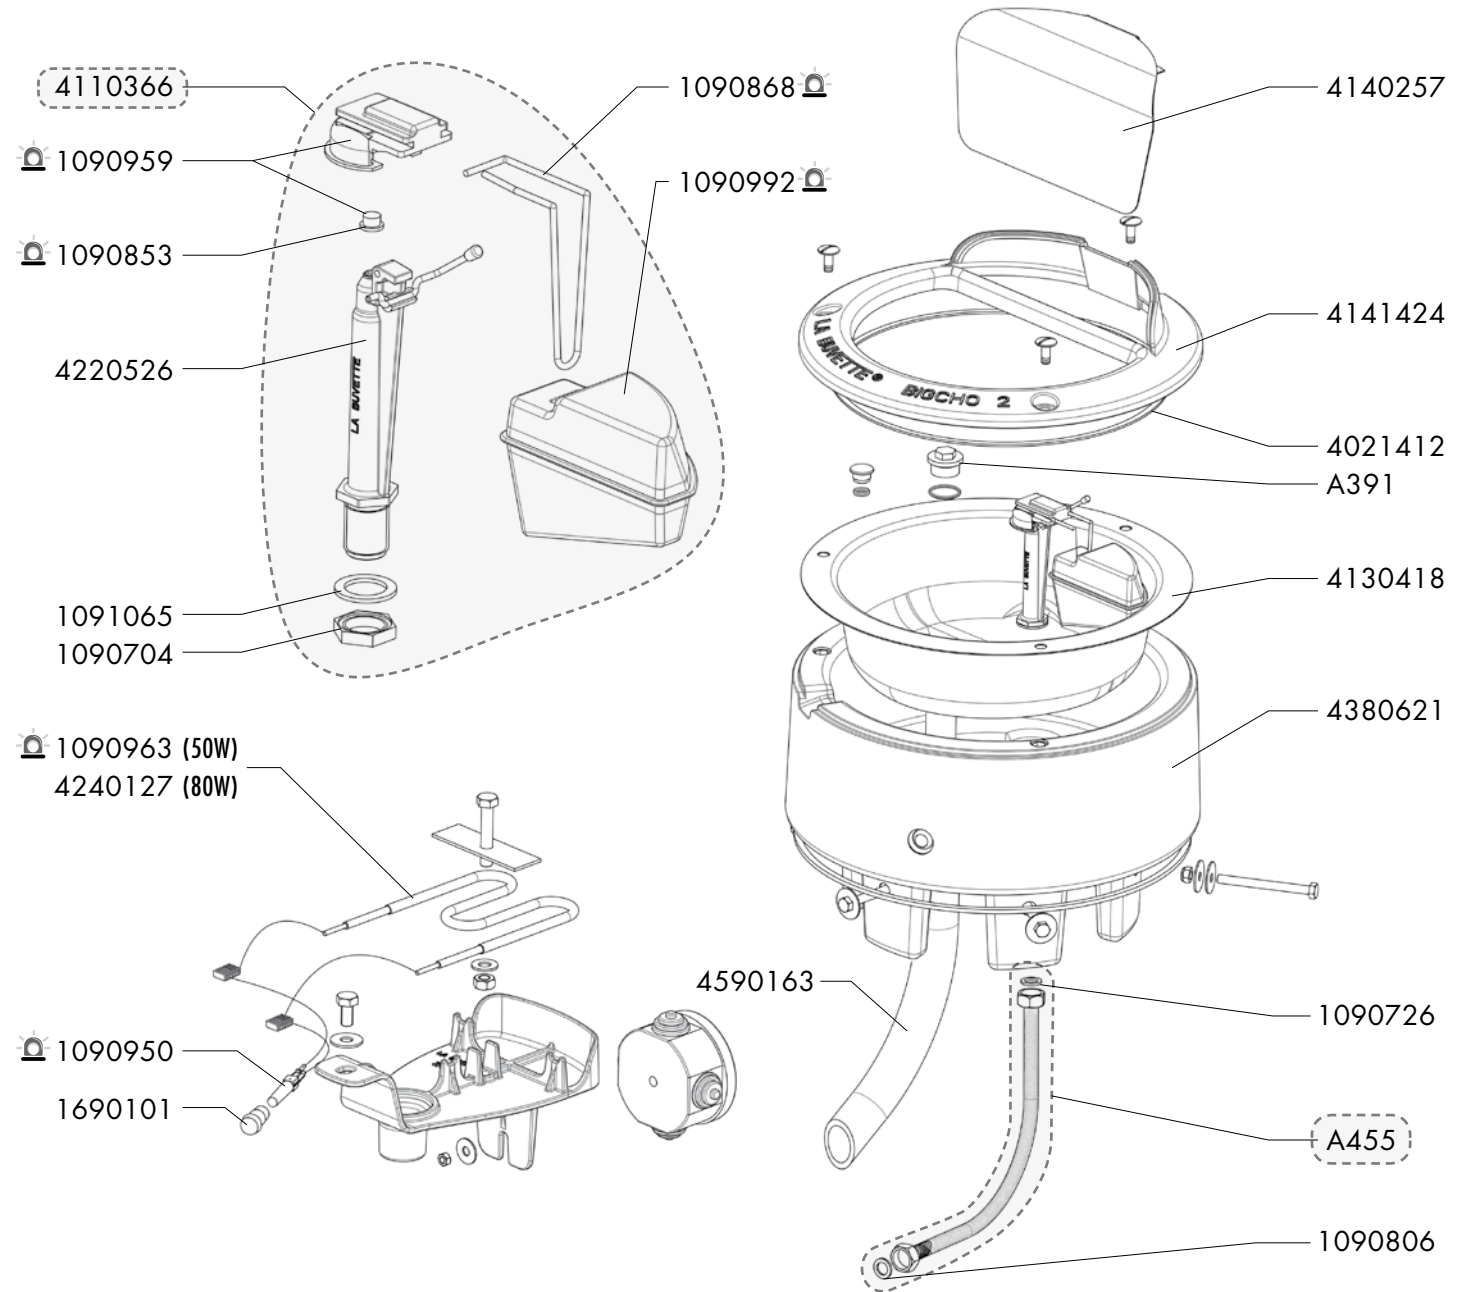

BIGCHO 2

Ref. 1639 - 1839 - 1712

Send.	Ref.	Bezeichnung
J+5	A391	STOPFEN 3/4" EDELSTAHL
J+5	A455	EDELSTAHLSCHLAUCH IG-IG 1/2" L 600 + ANSCHLUSS AG-AG BLISTER
J+5	1090704	10 X MUTTER 1/2 GZ
J+5	1090726	20 X GUMMIDICHTUNG
J+5	1090806	BEUTEL VON 10 DICHTUNGEN 18,6X6X6
☐	1090853	VENTIL DICHTUNG LAC 5 (X5) BLISTERPACKUNG
☐	1090868	KLEINE NADEL BLISTERPACKUNG
J+5	1090888	BEUTEL ZUBEHÖRE BIGCHO 2 / BIGSTAL 2
☐	1090950	2 LAMPEN 24 V LAKCHO (BLISTER)
☐	1090959	VENTILGEHAUSE LAKCHO-BLISTER
☐	1090963	HEIZUNG 24V/50W LAKCHO-BLISTER
☐	1090992	BLISTER MIT 1 SCHWIMMER FÜR BIGCHO 2/LAC 10
J+5	1091065	BEUTEL MIT 5 FLACHE GUMMIDICHTUNGEN
J+5	1190313	ENTLEERUNGSSTOPFEN Ø 15 PL F130 EL
J+1	1690101	LEUCHTSIGNAL
J+5	4021412	GUMMI O RING 6X4
J+5	4110366	KPLT. VENTIL BIGCHO 2 / LAC 10
J+1	4130418	BIGCHO 2 BECKEN AUS EDELSTAHL
J+5	4140257	SCHUTZDECKEL FÜR VENTIL BIGCHO 2
J+5	4141424	ANTIKLECKER RAHMEN ALU BIGCHO 2
J+5	4220526	KUNSTOFFDUSE BIGCHO 2 / LAC10
J+1	4240127	HEIZUNG 24V 80W LAKCHO
J+5	4380621	ISOLIERTE PE STAND FÜR BIGCHO 2
J+5	4590163	ROHR BIGCHO/BIGSTAL 2